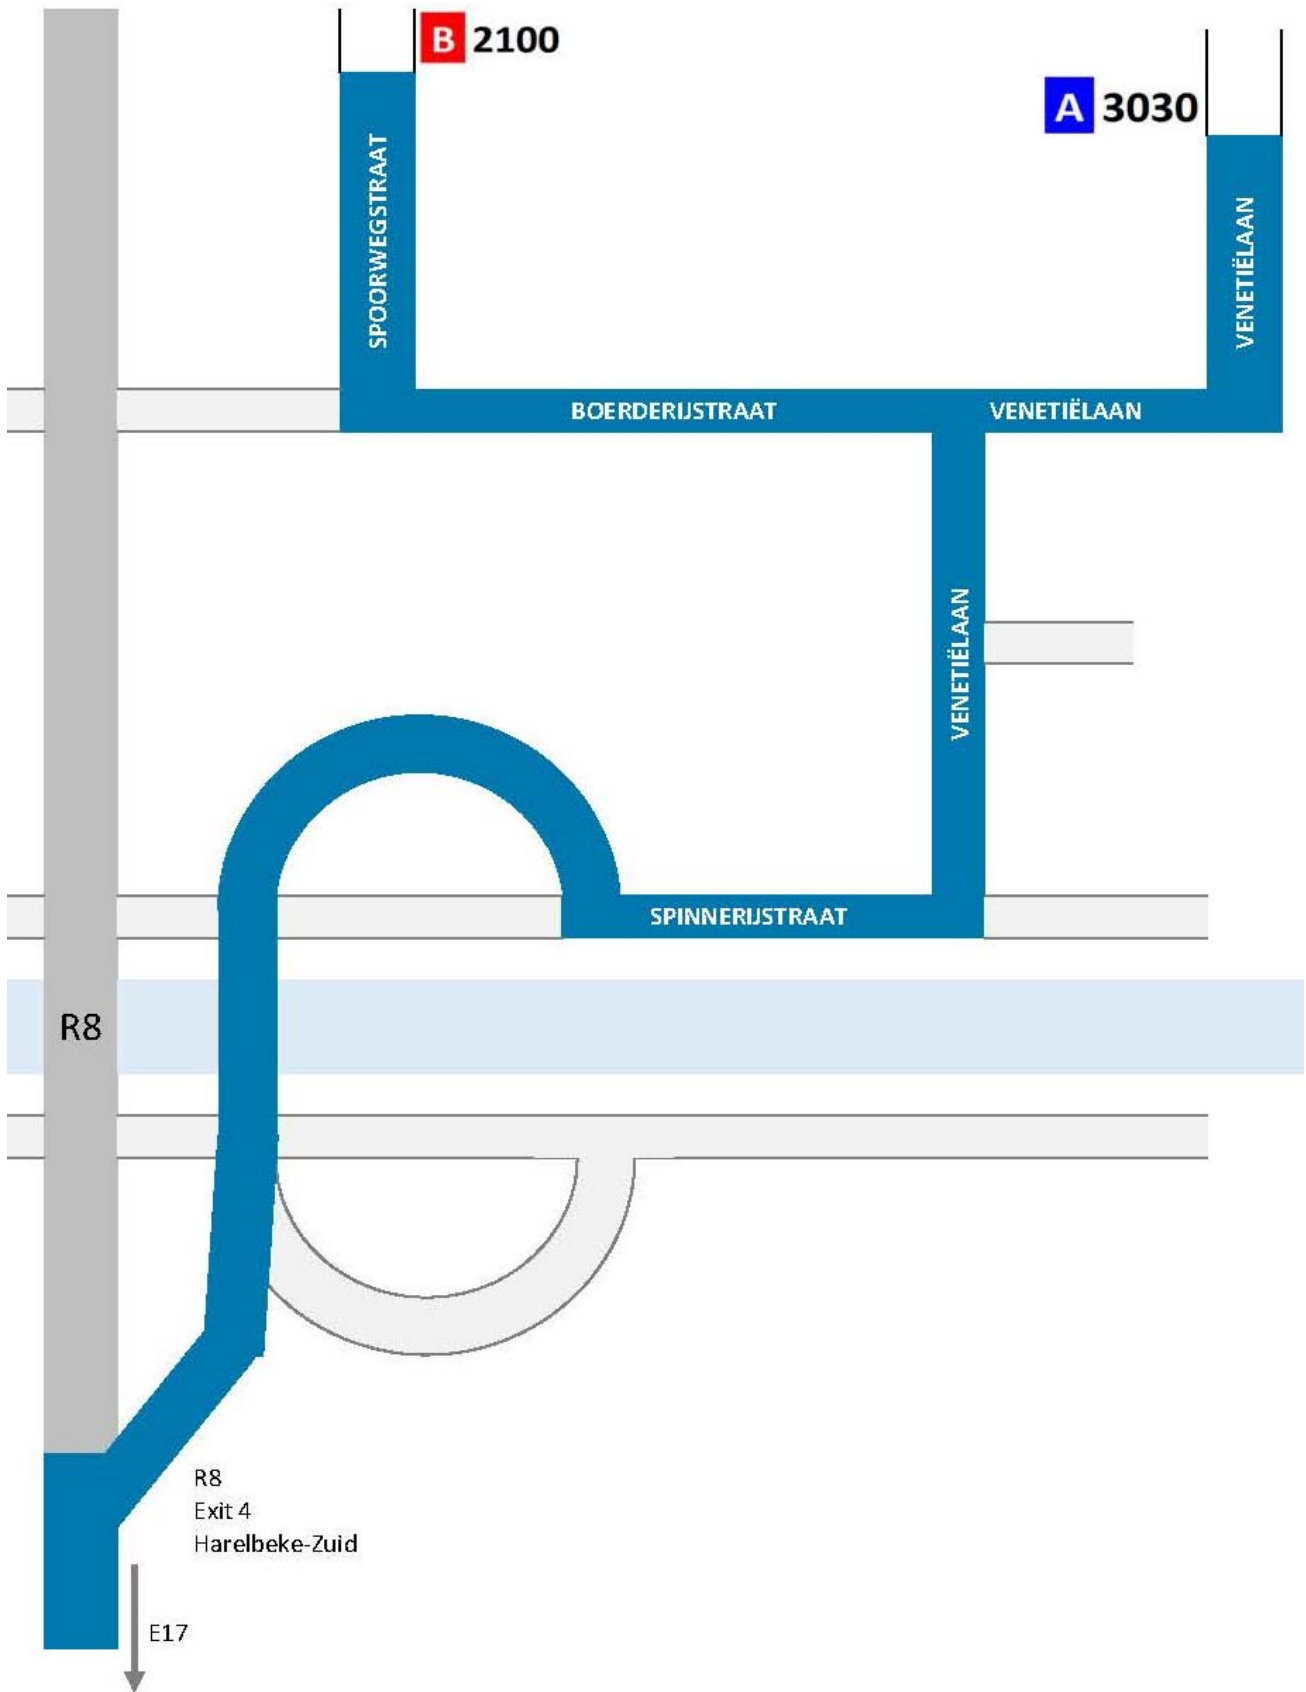

Allbox bevindt zich op het bedrijventerrein Harelbeke-Zuid.

Harelbeke-Zuid

Eens aangekomen op het bedrijventerrein, volgt u de bewegwijzeringsborden:

**Komende van Gent (E17):** *Neem afrit 3 Kortrijk-Oost naar R8, richting Kortrijk-Noord/Harelbeke-Zuid  
Zie verder \**

*\* Weg vervolgen op R8. Neem afslag 4 Stasegem(Harelbeke-Zuid), richting Stasegem. Houd links aan de splitsing en voeg in op de Spinnerijstraat. Sla na 500m linksaf naar de Venetiëlaan.*

**Venetiëlaan:** *Sla op het einde rechtsaf en volg verder de Venetiëlaan. Uw bestemming bevindt zich links (A3030)*

**Spoorwegstraat:** *sla op het einde linksaf naar de Boerderijstraat. Neem de eerste straat rechts, Spoorwegstraat. Uw bestemming bevindt zich rechts (B2100)*

### DIGITALE INFOZONE

U vindt een totem en een digitale infozone aan de ingang van het bedrijventerrein (ter hoogte van Kanaal 127, Spinnerijstraat). Deze infozone omvat een infozuil met touchscreen en een parkeerstrook.